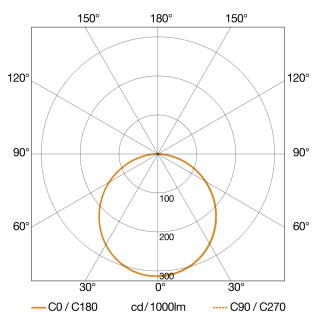

Lichtverdelingscurve