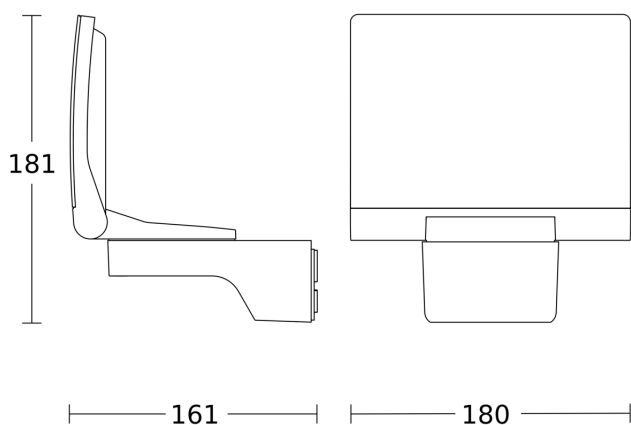

LED-Buitenspot zonder sensor

XLED home 2

V2 zwart
EAN 4007841 033118
art.nr. 033118

Toebehoren

EAN 4007841 055875	Hoekwandhouder XLED home 2/ PRO 240
EAN 4007841 053086	Hoekwandhouder XLED Home 2/ Pro 240
EAN 4007841 055615	Hoekwandhouder XLED home 2/ PRO 240

Maten